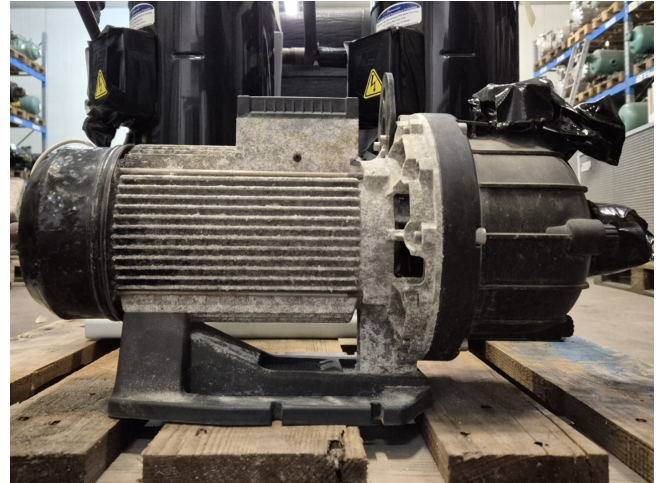

# Grundfos AC 25

## Specifications

Merk	Grundfos
Type	AC 25
Volumestroom Q max. (m <sup>3</sup> /u)	24,0
Leveringshoogte H max. (M)	21,0
Vermogen max. (kW)	2,3
Stock	1

### Used Grundfos AC 25

Gebruikte Grundfos AC 25 waterpomp met de volgende specificaties: Qmax: 24,0 m<sup>3</sup>/u - Hmax: 21,0 m - Pmax: 2,3 kW. Afmetingen: 250x540x280 mm (LxBxH).